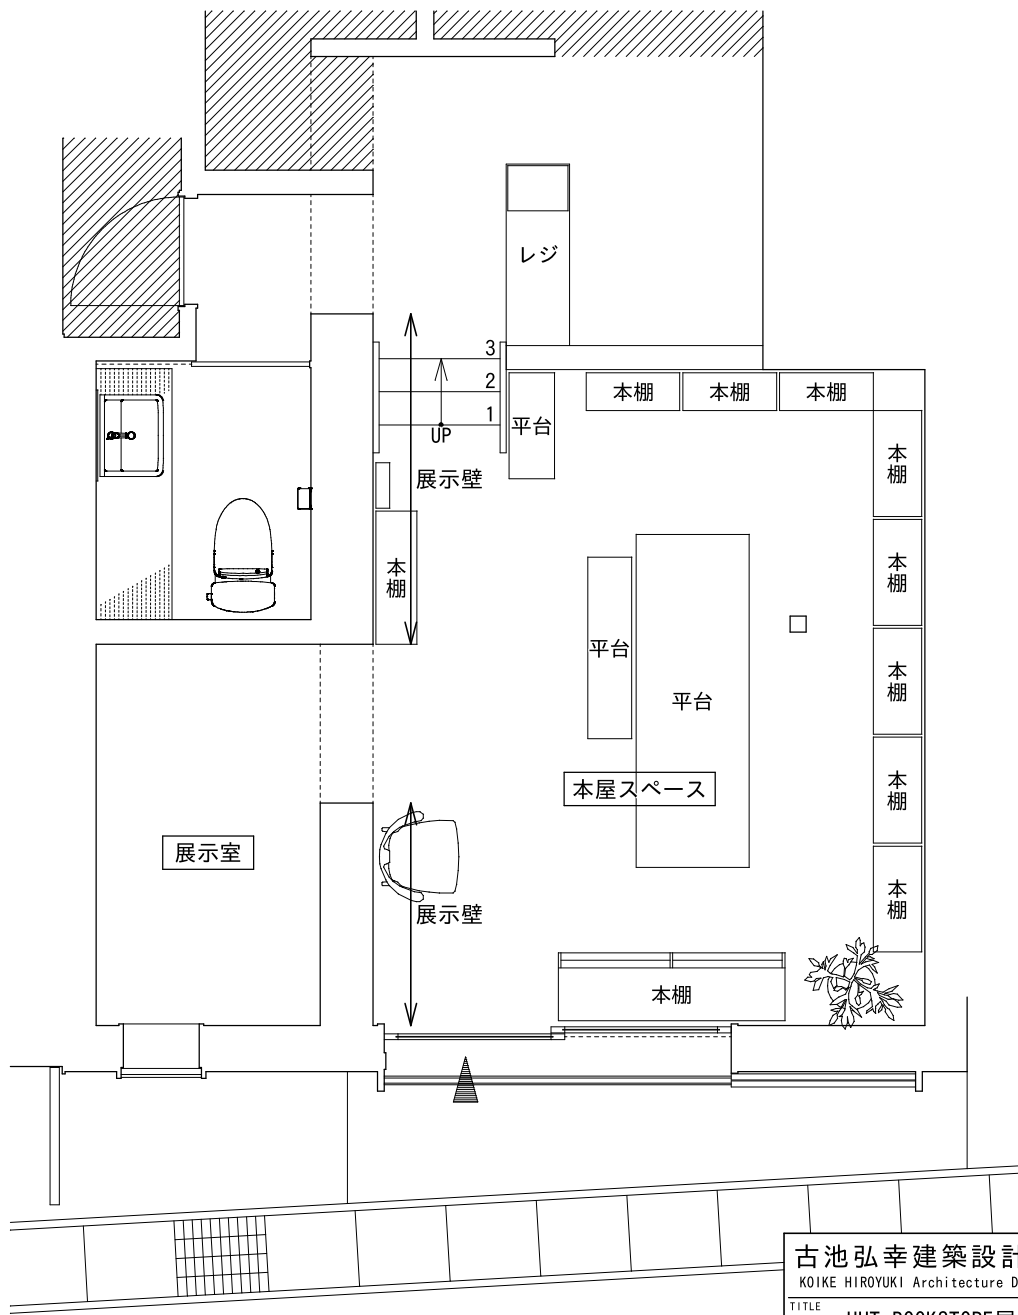

- 仕様
- 天井：無垢板
- 壁：石膏ボードの上  
自然塗料(つや消しグレー)
- 床：モルタル敷
  
- 照明：壁上部にダクトレールあり  
40W～60W程度のスポット照明

展開図 S=1/50

平面図 S=1/50

|  |                    |  |
|--|--------------------|--|
| 古池弘幸建築設計事務所<br>KOIKE HIROYUKI Architecture Design Office |                    | LICENSE<br>一級建築士 古池弘幸<br>大臣登録 第349684号 |
| TITLE<br>HUT BOOKSTORE展示壁                                | DRAW<br>H. KOIKE   | NO.<br><b>A-00</b>                     |
| SUBJECT<br>平面図・展開図                                       | DATE<br>2023.00.00 |  |
| SCALE<br>S= 1/50 (A4)                                    |                    |  |